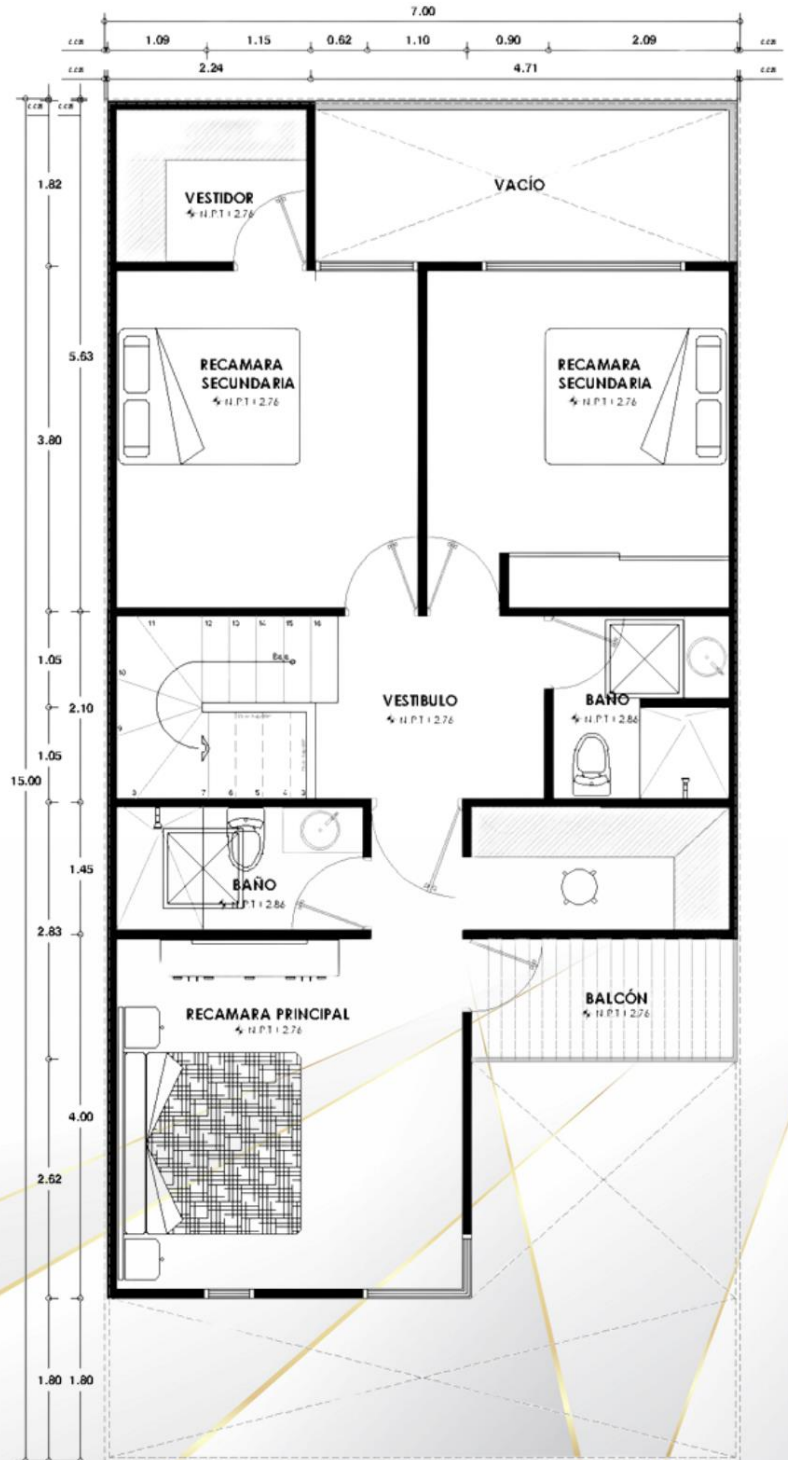

CASA AURA

Construcción total: 140.89 m²

CASA AURA

Construcción Planta baja: 72.10 m²

Vivienda Unifamiliar desarrollado en lote de 7 metros de frente por 15 metros de largo.

DISTRIBUCIÓN DE ÁREAS:

PLANTA BAJA

- Garage.
- Sala.
- Comedor.
- Medio baño.
- Cocina tipo isla.
- Área de lavado.

CASA AURA

Construcción Planta Alta: 68.79 m²

2

DISTRIBUCIÓN DE ÁREAS:

PLANTA ALTA:

- 2 Recámaras secundarias con área de closet/Vestidor
- 1 Recámara principal con área de vestidor.
- 2 baños
- Balcón.

ACABADOS

ÁREA	MODELO	COLOR	FORMATO	IMAGEN
PISO INTERIOR	Thassos Travertine Roman	HONEY	40 X 60	
MURO Y PISO REGADERA BAÑO	Alpino, estilo madera	MACCHIATO	20 x 60	
MURO Y PISO BAÑO	Vesubio Greco Ivory	GRIS	50 x 50	
FACHADA	Mistika	Mocca	40 x 60	

INSTALACIONES

HIDRO-SANITARIA

- Ins. hidráulica con tubería CPVC oculta por muros y pisos.
- Ins. Sanitaria con tubería PVC oculta por muros y pisos,
- Tanque de almacenamiento de agua de 1100 l en azotea.
- Toma directa de agua desde la cisterna** en planta baja