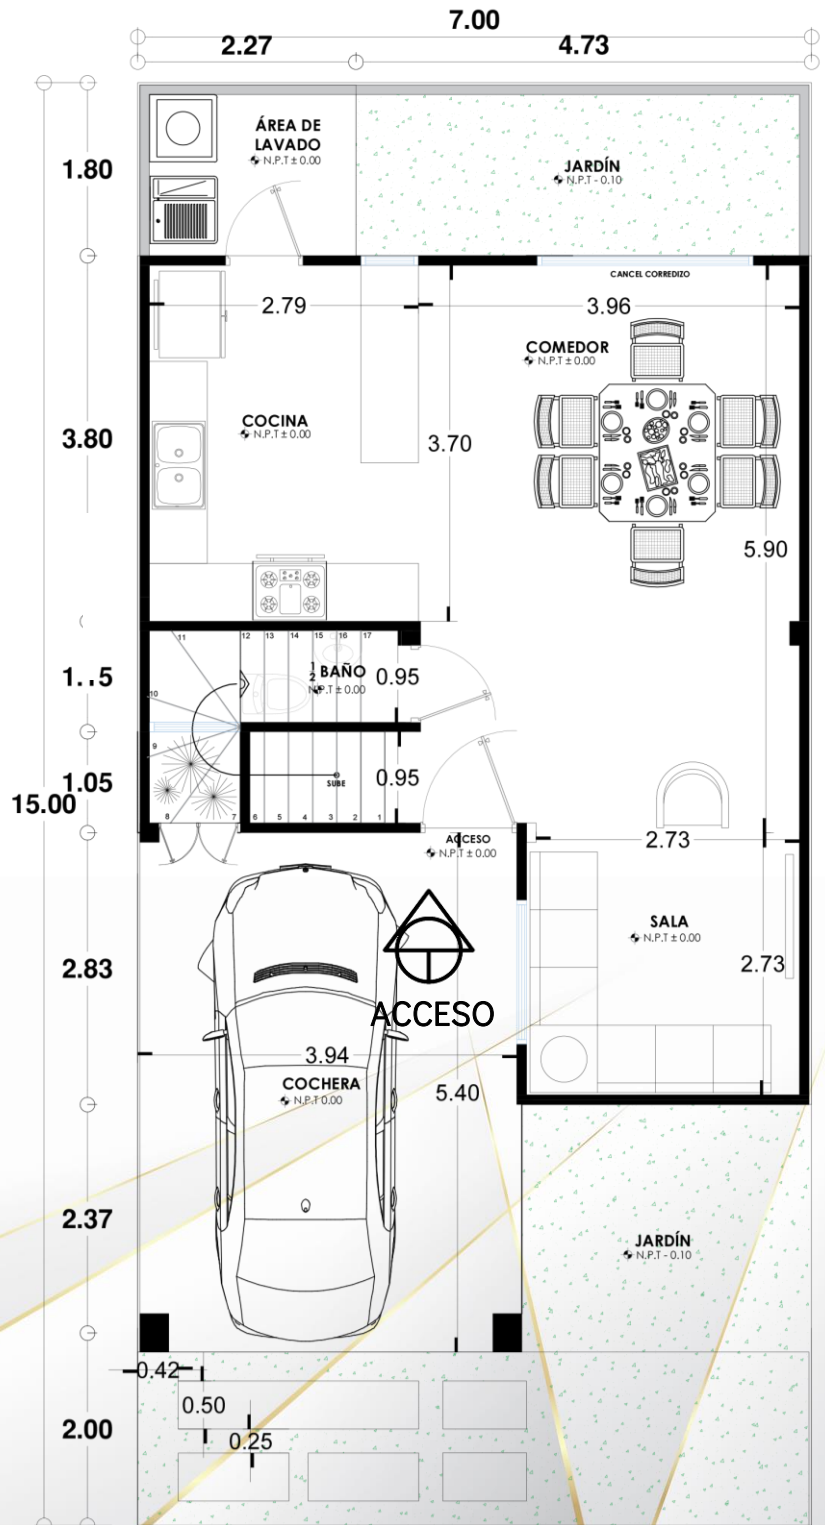

CASA AURA

Construcción total: 140.89 m²

CASA AURA

Construcción Planta baja: 72.10 m²

Vivienda Unifamiliar desarrollado en lote de 7 metros de frente por 15 metros de largo.

DISTRIBUCIÓN DE ÁREAS:

PLANTA BAJA

- Garage.
- Sala.
- Comedor.
- Medio baño.
- Cocina tipo isla.
- Área de lavado.

CASA AURA

Construcción Planta Alta: 68.79 m²

2

DISTRIBUCIÓN DE ÁREAS:

PLANTA ALTA:

- 2 Recámaras secundarias con área de closet/Vestidor
- 1 Recámara principal con área de vestidor.
- 2 baños
- Balcón.

ACABADOS

ÁREA	MODELO	COLOR	FORMATO	IMAGEN
PISO INTERIOR	Thassos Travertine Roman	HONEY	40 X 60	
MURO Y PISO REGADERA BAÑO	Alpino, estilo madera	MACCHIATO	20 x 60	
MURO Y PISO BAÑO	Vesubio Greco Ivory	GRIS	50 x 50	
FACHADA	Mistika	Mocca	40 x 60	

INSTALACIONES

HIDRO-SANITARIA

- Ins. hidráulica con tubería CPVC oculta por muros y pisos.
- Ins. Sanitaria con tubería PVC oculta por muros y pisos,
- Tanque de almacenamiento de agua de 1100 l en azotea.
- Toma directa de agua desde la cisterna** en planta baja