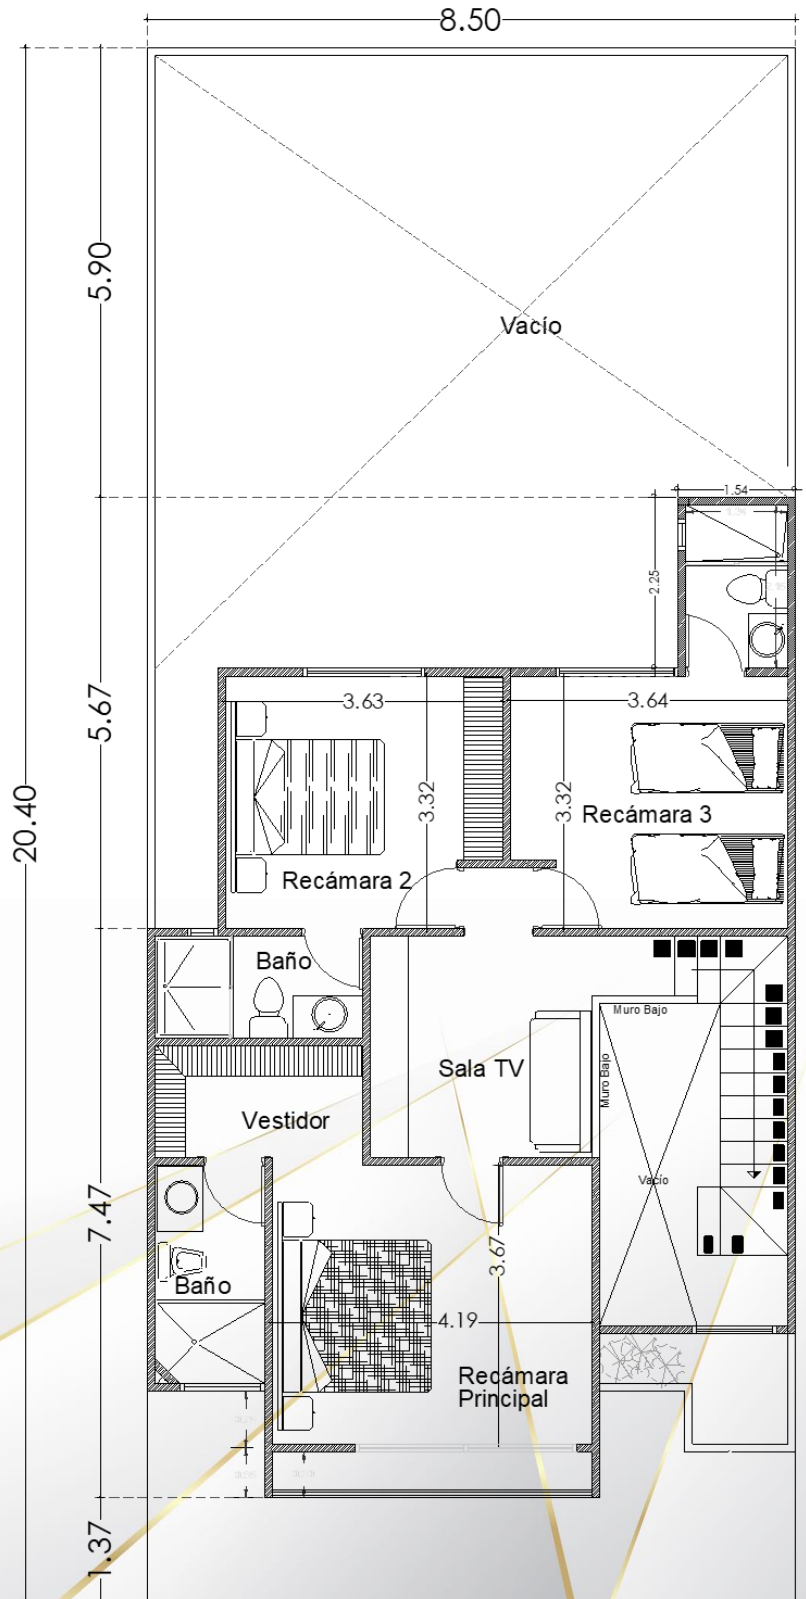

CASA AGATA

Construcción 161.96 m²

 Carrizal de
Campestre

CASA ÁGATA

PLANTA BAJA: 76.83 m²

DISTRIBUCIÓN DE ÁREAS:

PLANTA BAJA

- Sala.
- Comedor.
- Cocina.
- Patio de servicio.
- 1/2 Baño
- Garaje.
- Jardín posterior
- Bodega

CASA ÁGATA

PLANTA ALTA: 85.13 m²

DISTRIBUCIÓN DE ÁREAS:

PLANTA ALTA

- 1 Sala de TV
- 1 Recámara principal con área para vestidor
- 2 Recámaras secundarias con área para closet
- 3 baños completos

ACABADOS

MUROS:

- En exteriores, acabado de fachada según tabla 01, y muros laterales, posterior y de barda, con aplanado fino, sellador 5x1 y pintura blanca mca. Sherwin-williams, o similares en su calidad
- En interiores, aplicación de pasta fina y pintura color blanca, mca. Sherwin-williams, o similares en su calidad.
- En baños, loseta en áreas húmedas a una altura de piso a techo, según tabla 01.

FACHADA:

- Volumen principal y medio baño, con loseta.
- Volumen de doble altura, cubierto con lambrín wpc para exterior
- Muro en garaje acabado aparente, aplanado fino pulido.
- Muros en marco de garaje, aplanado fino y pintura café tabaco.