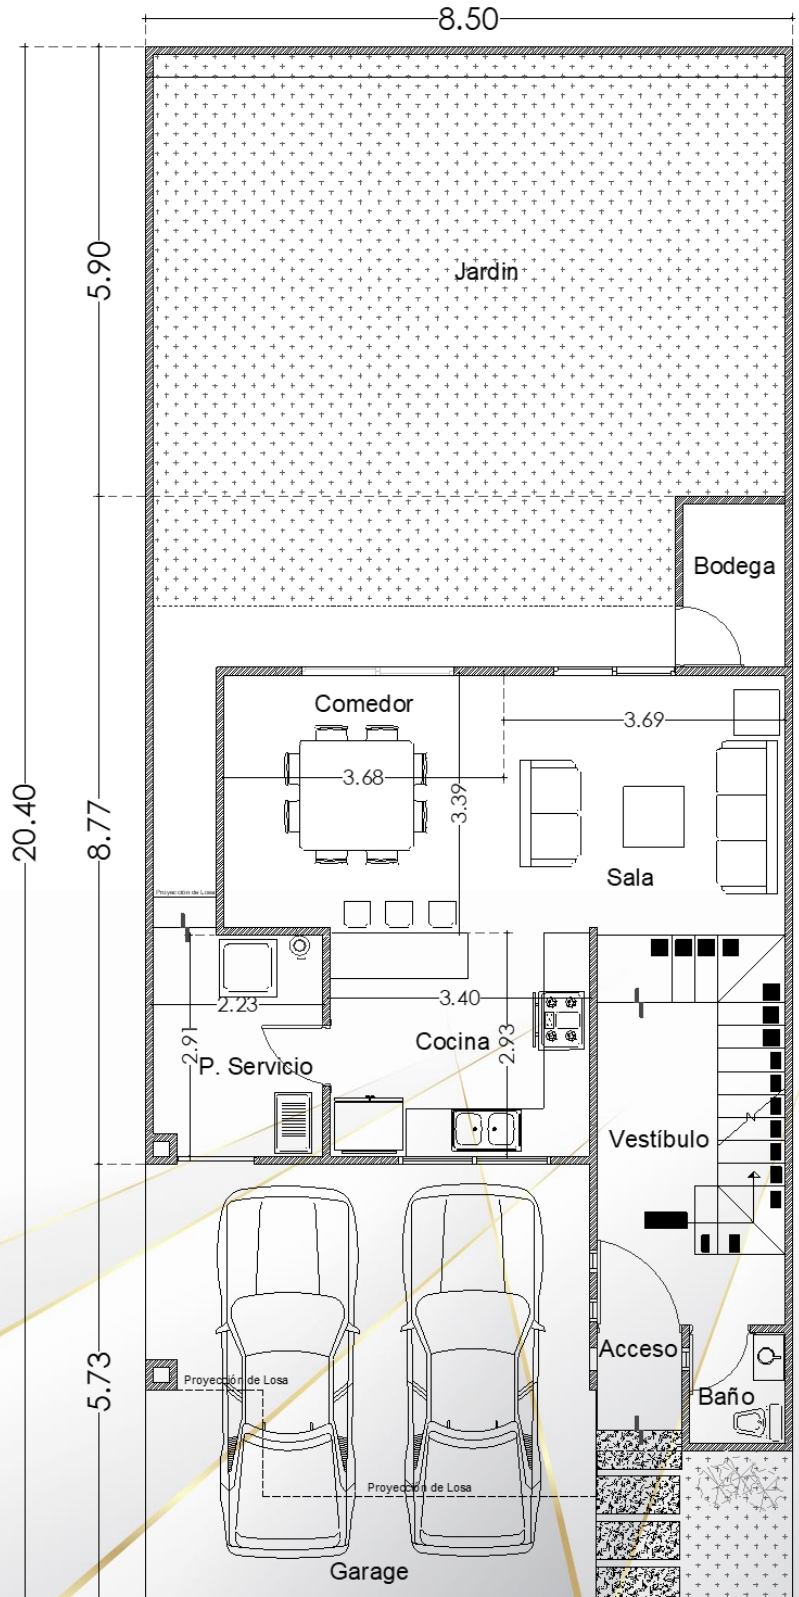

CASA AGATA

Construcción 161.96 m²

 Carrizal de
Campestre

CASA ÁGATA

PLANTA BAJA: 76.83 m²

DISTRIBUCIÓN DE ÁREAS:

PLANTA BAJA

- Sala.
- Comedor.
- Cocina.
- Patio de servicio.
- 1/2 Baño
- Garaje.
- Jardín posterior
- Bodega

CASA ÁGATA

PLANTA ALTA: 85.13 m²

DISTRIBUCIÓN DE ÁREAS:

PLANTA ALTA

- 1 Sala de TV
- 1 Recámara principal con área para vestidor
- 2 Recámaras secundarias con área para closet
- 3 baños completos

ACABADOS

MUROS:

- En exteriores, acabado de fachada según tabla 01, y muros laterales, posterior y de barda, con aplanado fino, sellador 5x1 y pintura blanca mca. Sherwin-williams, o similares en su calidad
- En interiores, aplicación de pasta fina y pintura color blanca, mca. Sherwin-williams, o similares en su calidad.
- En baños, loseta en áreas húmedas a una altura de piso a techo, según tabla 01.

FACHADA:

- Volumen principal y medio baño, con loseta.
- Volumen de doble altura, cubierto con lambrín wpc para exterior
- Muro en garaje acabado aparente, aplanado fino pulido.
- Muros en marco de garaje, aplanado fino y pintura café tabaco.