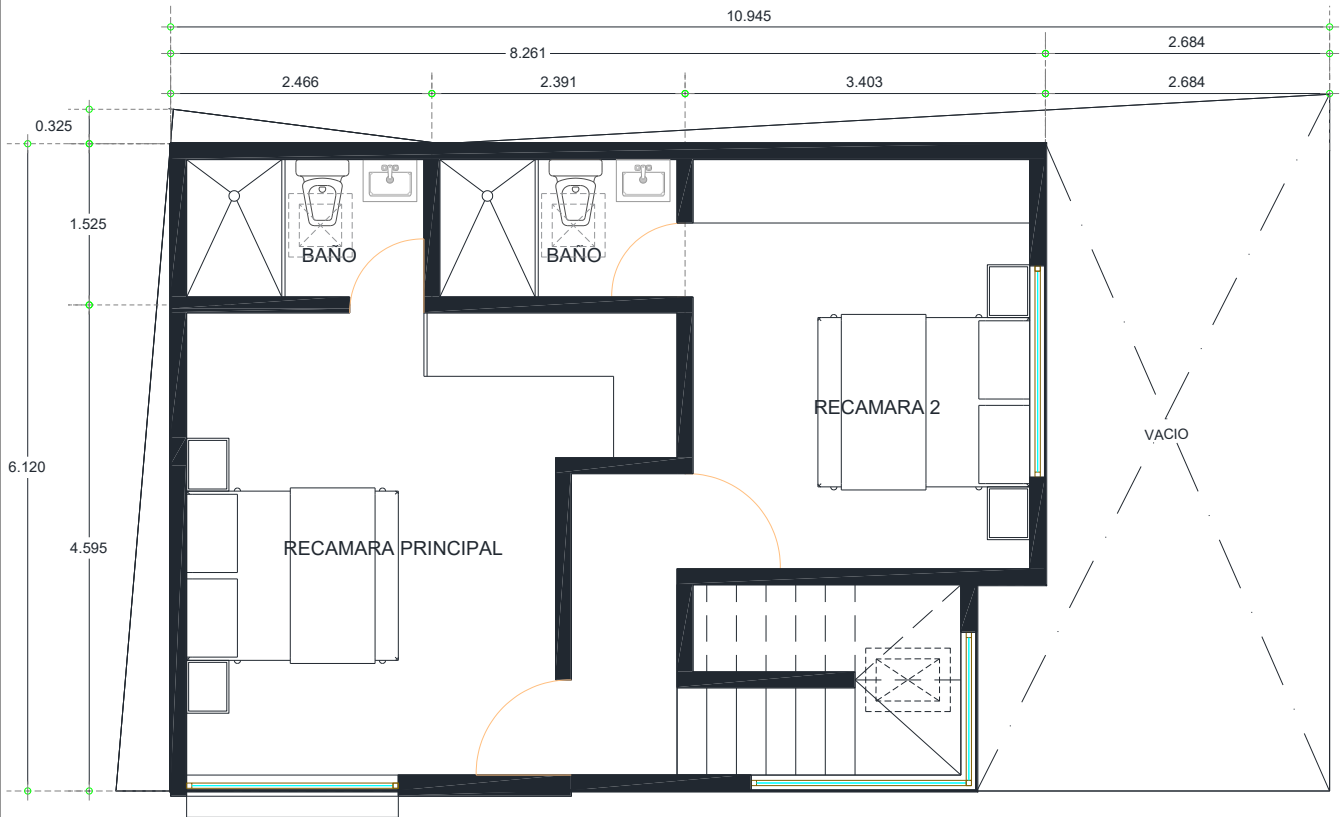

Planta Alta: 49.30 m2

TOTAL: 94.97 M2

DESCRIPCIÓN

Casa "Mónaco", creada bajo un diseño exclusivo e innovador. Desarrollada en un lote individual de 70.94 m2; con 11.48m de frente por 6.12 de largo aprox. (irregular).

DISTRIBUCIÓN

PLANTA BAJA

- Cochera
- Sala
- Comedor
- Cocina
- Jardín
- ½ baño
- Patio de servicio

PLANTA ALTA

- 1 Recámara principal con área para closet
- 1 Recámara secundaria con área para closet
- 2 baños completos

Marcas y modelos según proyecto o similares en su calidad, sujetos a existencias.

MÓNACO

94.97 M2 | VIVIENDA RESIDENCIAL | CASA A

PLANTA BAJA

MÓNACO | 45.67 M2

PLANTA BAJA

45.67 M2

PLANTA ALTA

MÓNACO | 49.30 M2

PLANTA ALTA

49.30 M2