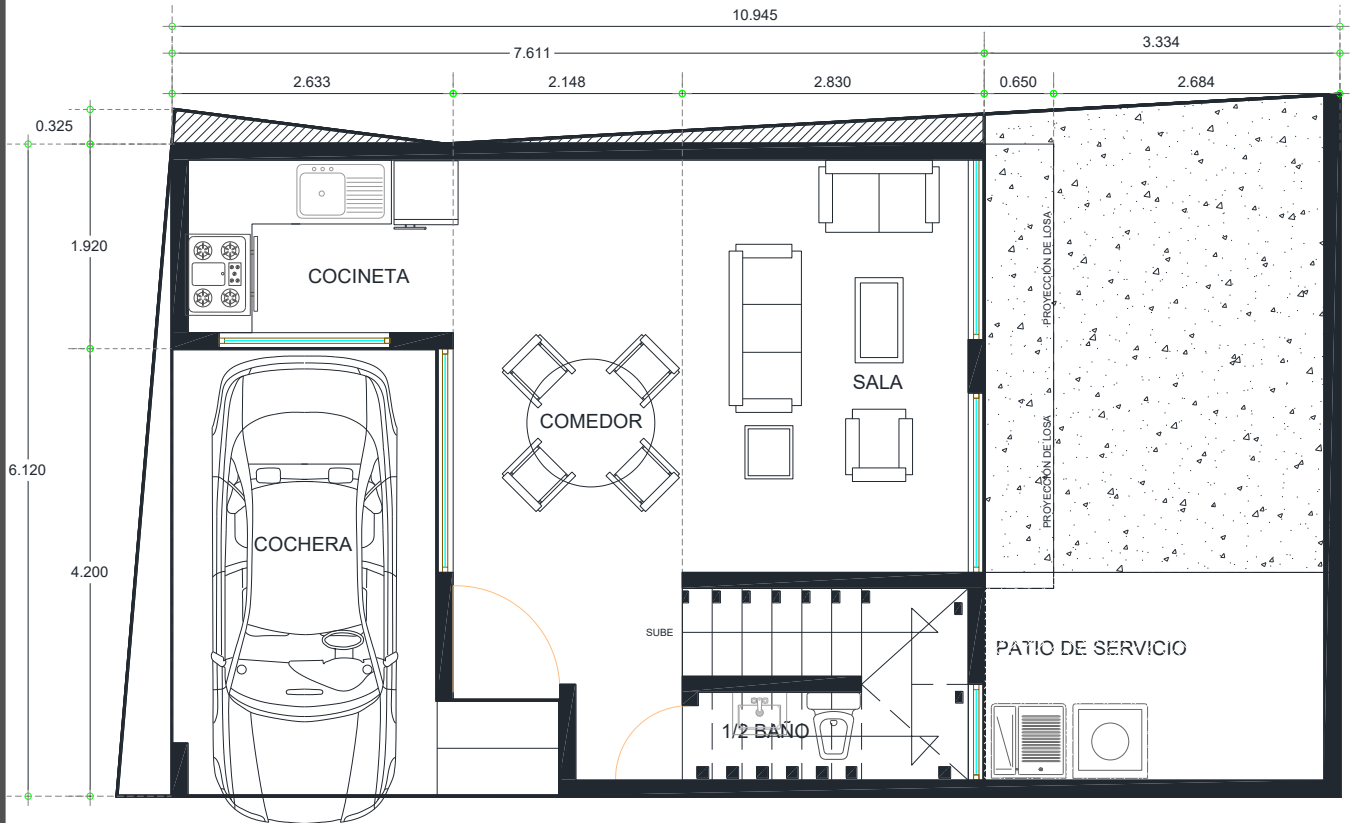

Planta Alta: 49.30 m2

TOTAL: 94.97 M2

DESCRIPCIÓN

Casa "Mónaco", creada bajo un diseño exclusivo e innovador. Desarrollada en un lote individual de 70.94 m2; con 11.48m de frente por 6.12 de largo aprox. (irregular).

DISTRIBUCIÓN

PLANTA BAJA

- Cochera
- Sala
- Comedor
- Cocina
- Jardín
- ½ baño
- Patio de servicio

PLANTA ALTA

- 1 Recámara principal con área para closet
- 1 Recámara secundaria con área para closet
- 2 baños completos

Marcas y modelos según proyecto o similares en su calidad, sujetos a existencias.

MÓNACO

94.97 M2 | VIVIENDA RESIDENCIAL | CASA A

PLANTA BAJA

MÓNACO | 45.67 M2

PLANTA BAJA

45.67 M2

PLANTA ALTA

MÓNACO | 49.30 M2

PLANTA ALTA

49.30 M2