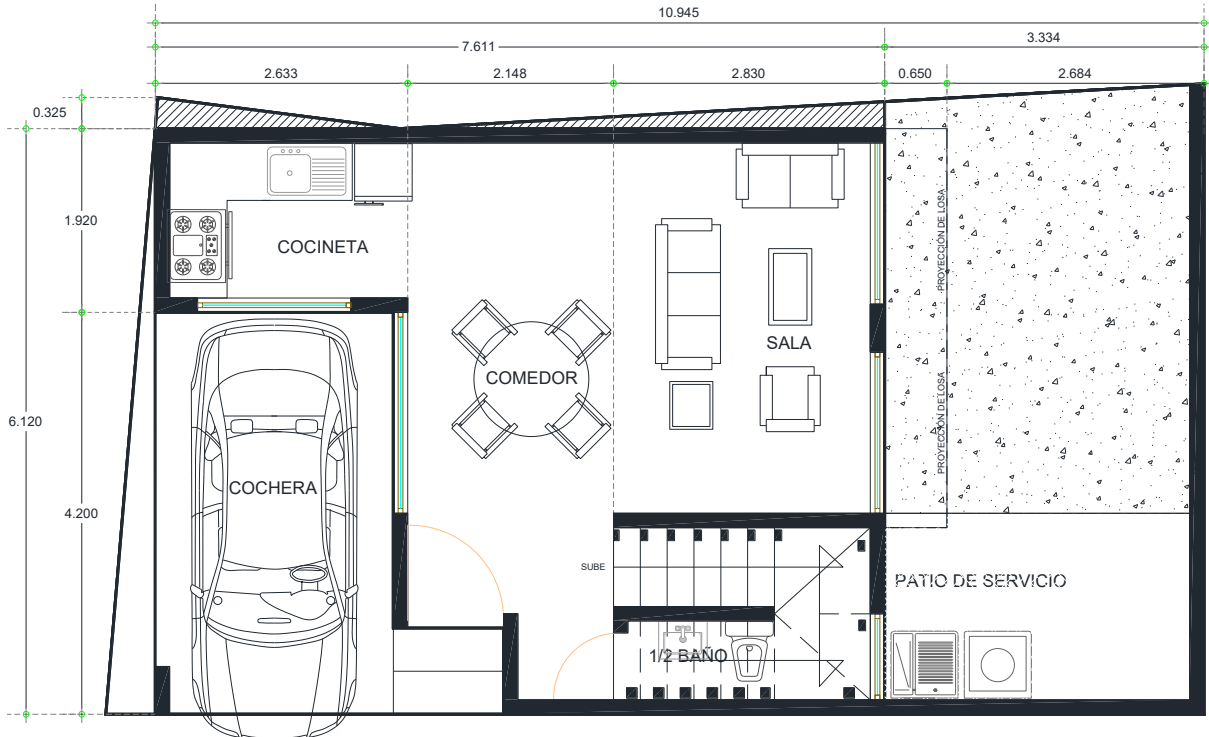

Planta Alta: 49.30 m2

TOTAL: 94.97 M2

DESCRIPCIÓN

Casa "Mónaco", creada bajo un diseño exclusivo e innovador. Desarrollada en un lote individual de 70.94 m2; con 11.48m de frente por 6.12 de largo aprox. (irregular).

DISTRIBUCIÓN

PLANTA BAJA

- Cochera
- Sala
- Comedor
- Cocina
- Jardín
- ½ baño
- Patio de servicio

PLANTA ALTA

- 1 Recámara principal con área para closet
- 1 Recámara secundaria con área para closet
- 2 baños completos

Marcas y modelos según proyecto o similares en su calidad, sujetos a existencias.

MÓNACO

94.97 M2 | VIVIENDA RESIDENCIAL | CASA A

PLANTA BAJA

MÓNACO | 45.67 M2

PLANTA BAJA

45.67 M2

PLANTA ALTA

MÓNACO | 49.30 M2

PLANTA ALTA

49.30 M2