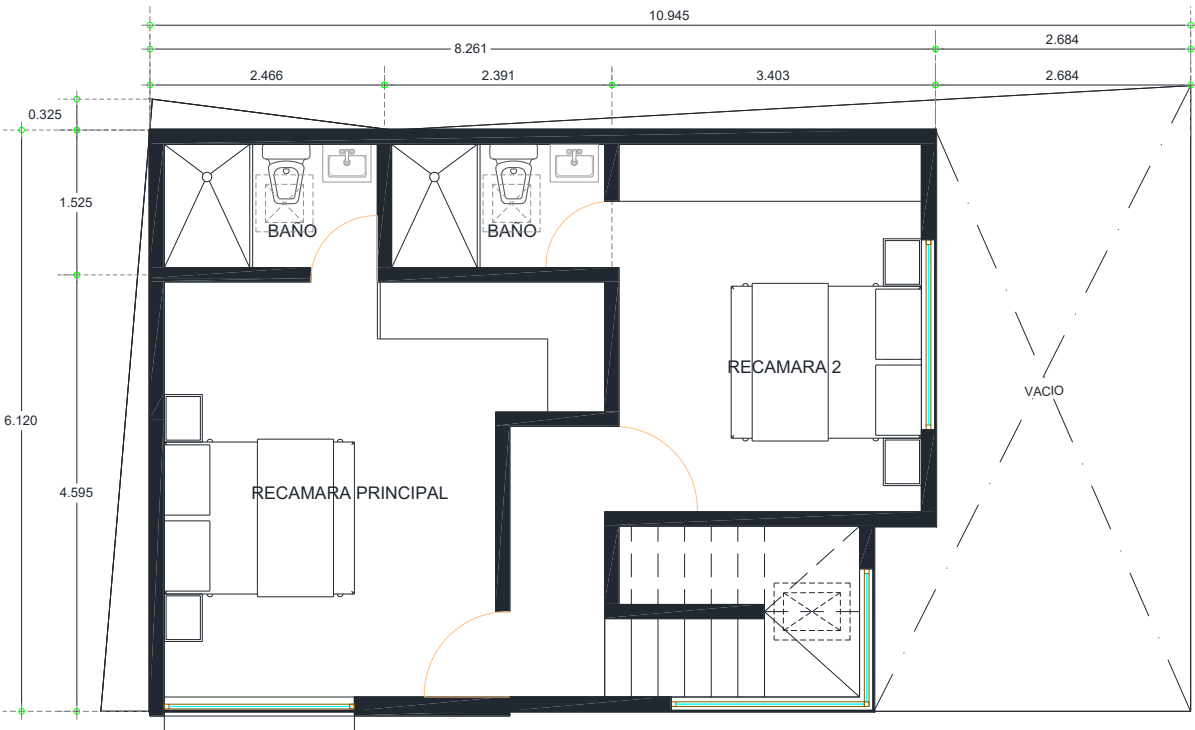

Planta Alta: 49.30 m2

TOTAL: 94.97 M2

DESCRIPCIÓN

Casa "Mónaco", creada bajo un diseño exclusivo e innovador. Desarrollada en un lote individual de 70.94 m2; con 11.48m de frente por 6.12 de largo aprox. (irregular).

DISTRIBUCIÓN

PLANTA BAJA

- Cochera
- Sala
- Comedor
- Cocina
- Jardín
- ½ baño
- Patio de servicio

PLANTA ALTA

- 1 Recámara principal con área para closet
- 1 Recámara secundaria con área para closet
- 2 baños completos

Marcas y modelos según proyecto o similares en su calidad, sujetos a existencias.

MÓNACO

94.97 M2 | VIVIENDA RESIDENCIAL | CASA A

PLANTA BAJA

MÓNACO | 45.67 M2

PLANTA BAJA

45.67 M2

PLANTA ALTA

MÓNACO | 49.30 M2

PLANTA ALTA

49.30 M2